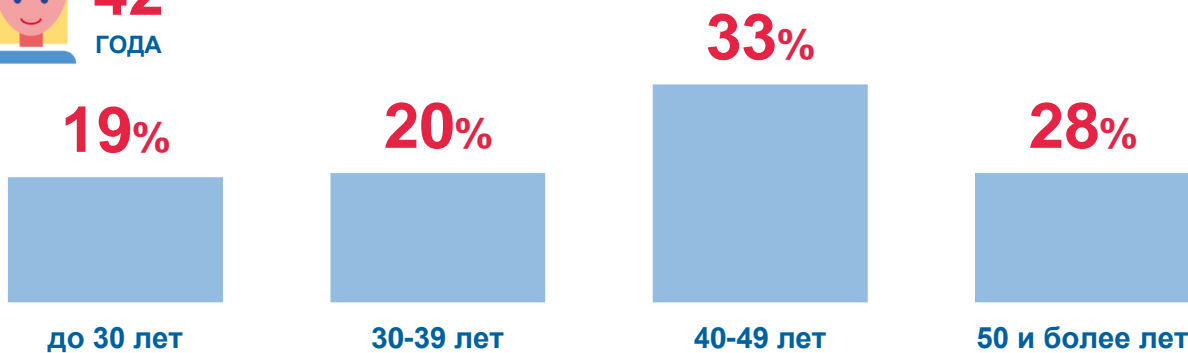

РАБОТНИКИ САХА(ЯКУТИЯ)СТАТА

ВСЕГО СОТРУДНИКОВ

248 человек

из них

ЧИСЛЕННОСТЬ
ГОСУДАРСТВЕННЫХ ГРАЖДАНСКИХ СЛУЖАЩИХ

163 человека

ГЕНДЕРНЫЙ СОСТАВ

средний возраст

СТРУКТУРА ПО ВОЗРАСТНЫМ ГРУППАМ

РАСПРЕДЕЛЕНИЕ ПО СТАЖУ СЛУЖБЫ